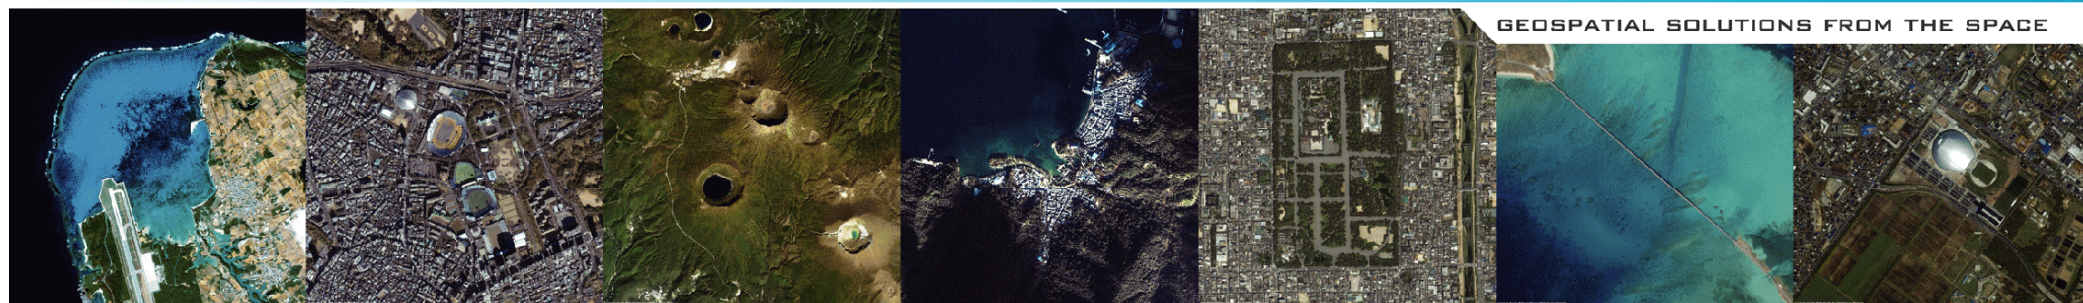

# 東北地方太平洋沖地震 RapidEye衛星緊急撮影 災害前後資料

GEOSPATIAL SOLUTIONS FROM THE SPACE

[WWW.SPACEIMAGING.CO.JP](http://WWW.SPACEIMAGING.CO.JP)

2011年3月24日

日本スペースイメージング株式会社

© JAPAN SPACE IMAGING CORPORATION. All Rights Reserved.

# 宮城県気仙沼市周辺のRapidEye衛星画像

GEOSPATIAL SOLUTIONS FROM THE SPACE

WWW.SPACEIMAGING.CO.JP

災害前

©RapidEye

災害後

©RapidEye

~ は画像の目視判読による推察に基づいた表現

# 沿岸部への浸水 (RapidEye画像)

災害前

災害後

題名は画像の目視判読による推察に基づいた表現

# 海上を漂流する瓦礫 (RapidEye画像)

災害前

災害後

題名は画像の目視判読による推察に基づいた表現